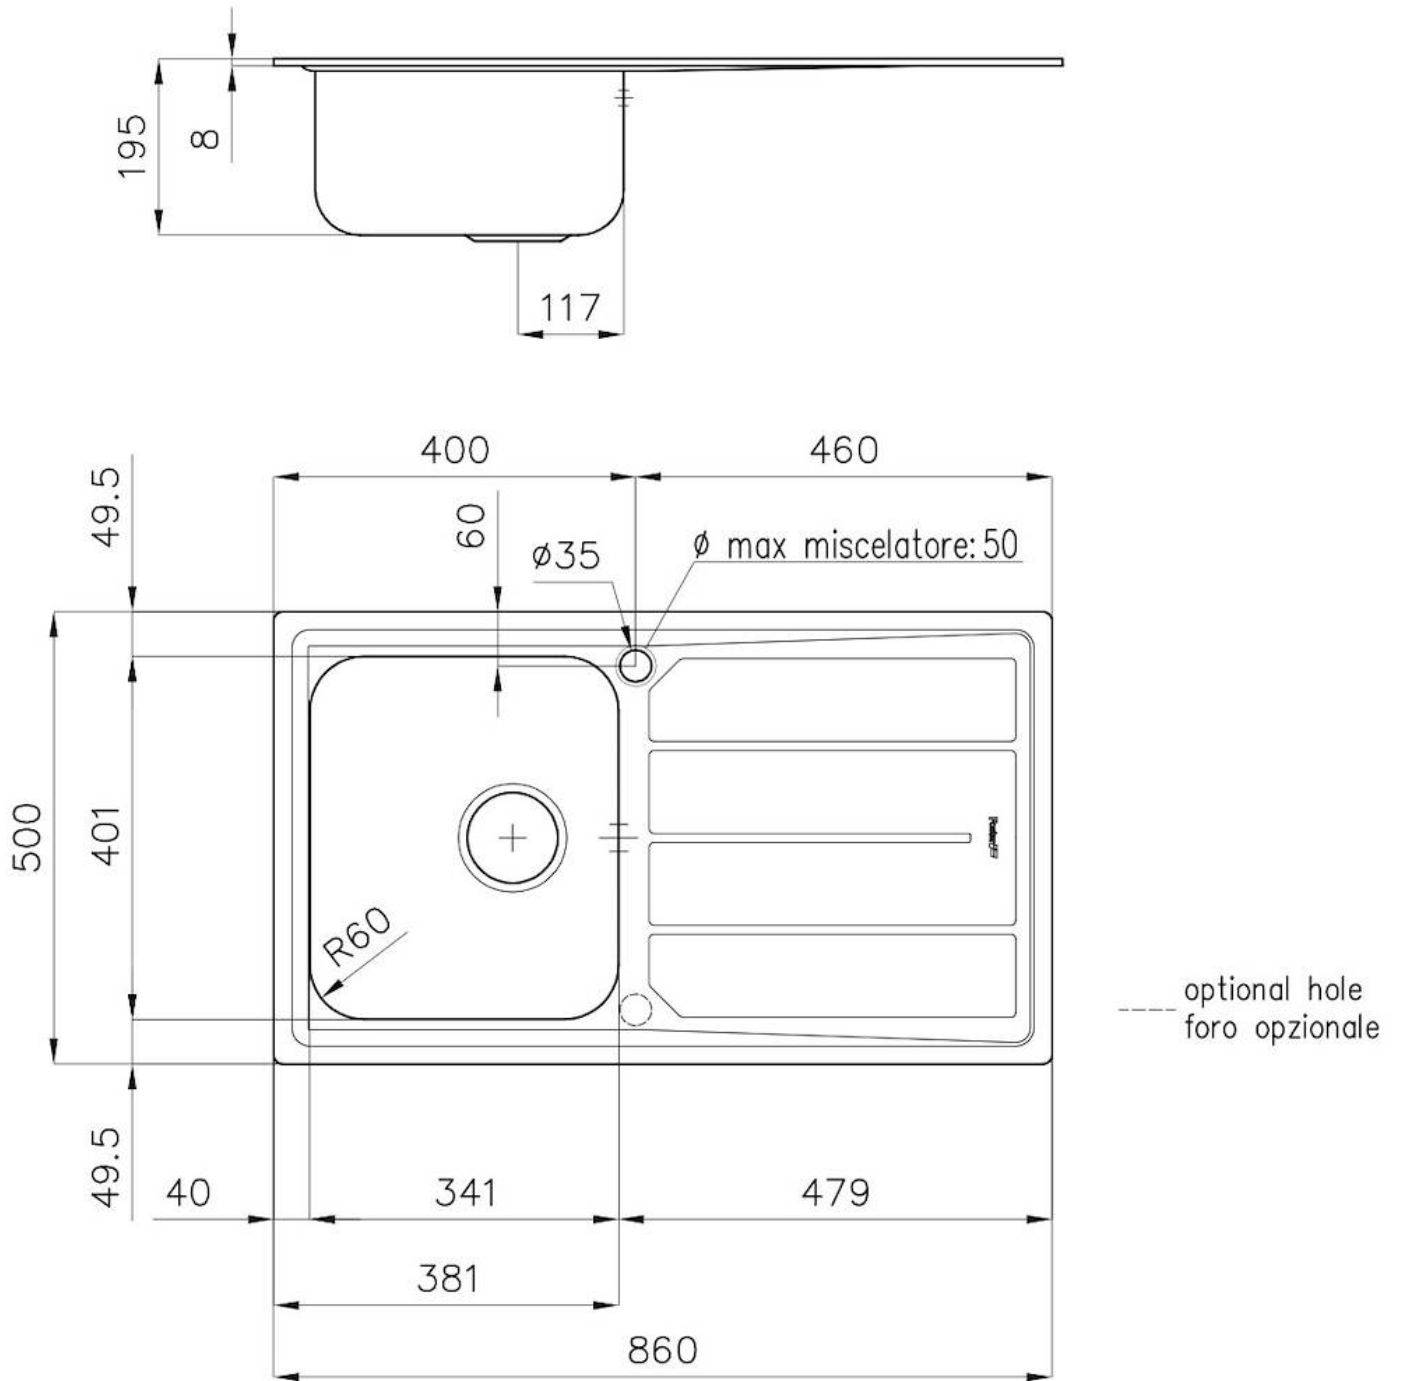

VIDANGE 3,5" BASKET

La vidange est équipé d'une grande bonde de 3,5", avec un bouchon à panier pratique qui empêche les parties solides de s'écouler dans le drain.

DÉTAILS

Bord d'installation

Standard (bord de 8 mm)

Finition

Brossée Foster

Matériau Acier inoxydable AISI 304

Textures Brossée Foster

Base 45 cm

Dimensions 860 x 500 mm

Équipement standard Crochets de fixation, joint, vidange, trop-plein et siphon, Emballage en boîte

Trous mitigeur 1 trou en standard - 2ème trou sur demande

Trou d'encastrement 840 x 480 mm

Égouttoir Oui

Largeur 86 cm

Mesure cuve 341x400mm

Numéro cuves 1 cuve

Vidange Vidange de 3,5

DESSINS TECHNIQUES

ACCESSOIRES OPTIONNELS

Cuvette blanche
8153 100

Planche de découpe en HDPE
8657 001

Planche de découpe en verre
8631 300

Passoire blanche
8151 100

Planche de découpe en verre
8633 300

**Planche de découpe Twin en bois
Iroko avec tamis en acier
inoxydable**
8644 044